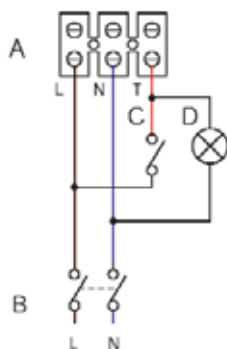

Модели Ariett I с таймером

Модель	∅A	B	C	∅D	∅E	F	G	∅H	I	L	M	Масса, кг
Ariett I	252	23	65	214,5	228	135,3	31,5/76,7	96,5	180	92	76	1,9
Ariett I T LL	252	23	65	214,5	228	135,3	31,5/76,7	96,5	180	92	92,5/97	1,9

Все размеры указаны в мм.