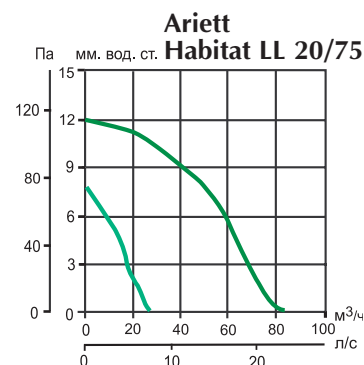

Модель Ariett Habitat