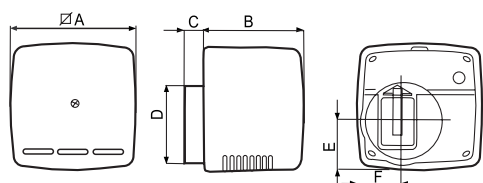

Модели Ariett без таймера

Модели Ariett с таймером

Модель Ariett Habitat

Модель	∅A	B	C	∅D	E	F	Масса, кг
Ariett LL	156	123	25	97	60	60	1,47
Ariett Habitat 15/30, 20/75	156	123	25	97	60	60	1,20/1,40

Все размеры указаны в мм.