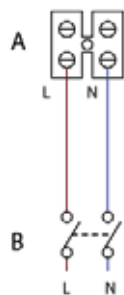

Модели Ariett I без таймера