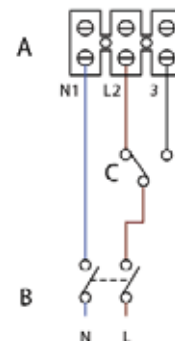

Модели Ariett без таймера

Модели Ariett с таймером

Модель Ariett Habitat

Модель	∅A	B	C	∅D	E	F	Масса, кг
Ariett LL	156	123	25	97	60	60	1,47
Ariett Habitat 15/30, 20/75	156	123	25	97	60	60	1,20/1,40

Все размеры указаны в мм.