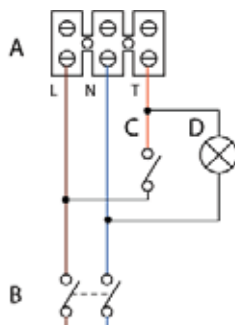

Модели Ariett без таймера

Модели Ariett с таймером

Модель Ariett Habitat

Модель	∅A	B	C	∅D	E	F	Масса, кг
Ariett LL	156	123	25	97	60	60	1,47
Ariett Habitat 15/30, 20/75	156	123	25	97	60	60	1,20/1,40

Все размеры указаны в мм.