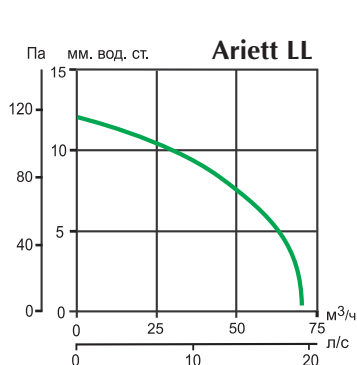

Модели Ariett без таймера