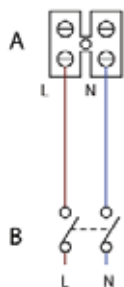

Модели Ariett без таймера