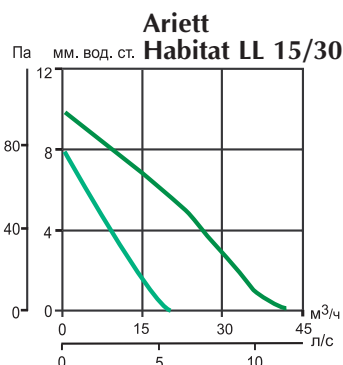

Модели Ariett с таймером