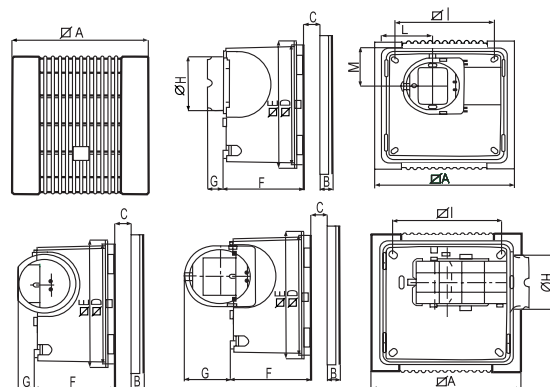

**TIMER**

**Модели с таймером «Т».** Все модели данного ряда оснащены таймером с регулируемой задержкой выключения от 3 до 20 мин.

- ① - Подсоединение воздуховода сзади.
- ② - Подсоединение воздуховода сбоку, широкий воротниковый фланец для соединения в раструб с воздуховодом.
- ③ - Подсоединение воздуховода сбоку, узкий воротниковый фланец для соединения в раструб с воздуховодом.

### Модели Ariett I с таймером

Модель	∅A	B	C	∅D	∅E	F	G	∅H	I	L	M	Масса, кг
Ariett I	252	23	65	214,5	228	135,3	31,5/76,7	96,5	180	92	76	1,9
Ariett I T LL	252	23	65	214,5	228	135,3	31,5/76,7	96,5	180	92	92,5/97	1,9

Все размеры указаны в мм.