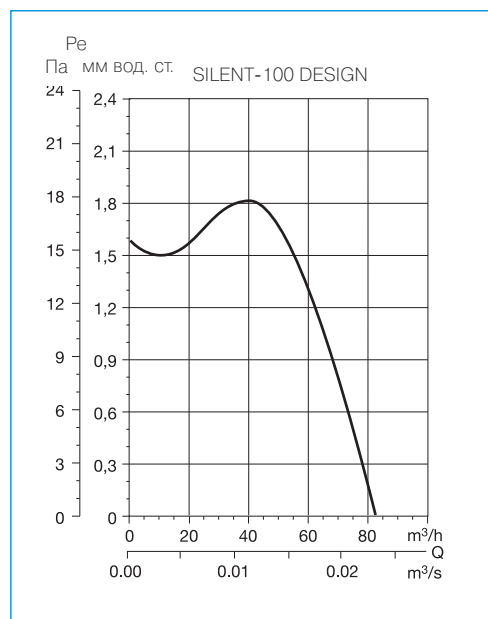

■ Технические характеристики

■ Дополнительные принадлежности

GSA-100
Гибкие алюминиевые воздуховоды

GRA-70
Наружная алюминиевая решетка

CX-80/125
Хомуты

PER-100W
Инерционные жалюзи

MDK - A
Неподвижные жалюзи с телескопическим воздуховодом (длина от 200 до 420 мм)

Комплект для оконной установки