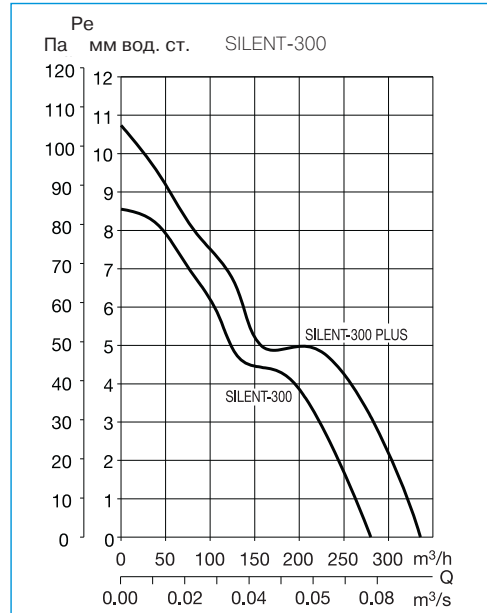

■ Рабочие характеристики

■ Дополнительные принадлежности