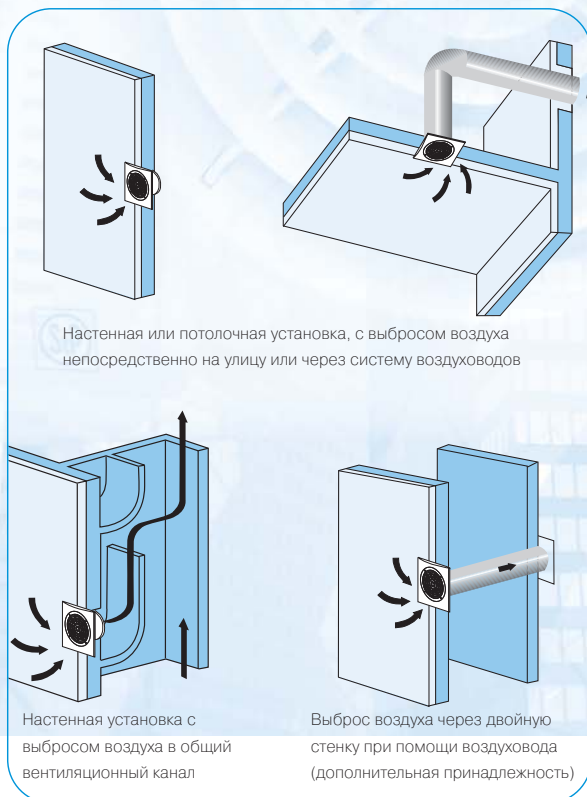

Примеры установки вентиляторов

- **C** Модель оснащена обратным клапаном.
- **Z** Модель с шариковыми подшипниками, не требующими обслуживания (до 30 000 часов).
- **R** Модель оснащена регулируемым таймером, который позволяет вентилятору работать некоторое время после выключения.
- **H** Модель оснащена гигростатом.
- **D** Модель оснащена датчиком движения (радиус действия 4 м).