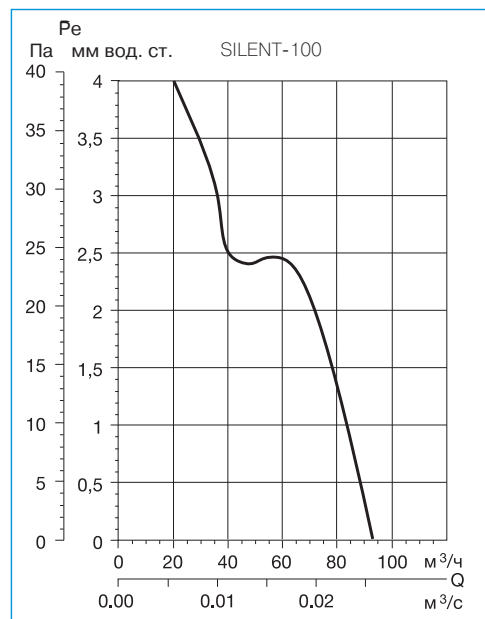

CX-80/125
Хомуты

PER-100W
Инерционные жалюзи

Неподвижные жалюзи с телескопическим воздуховодом (длина от 200 до 420 мм)

Комплект для оконной установки

■ Технические характеристики

Модели SILENT-100 с расширенными функциями