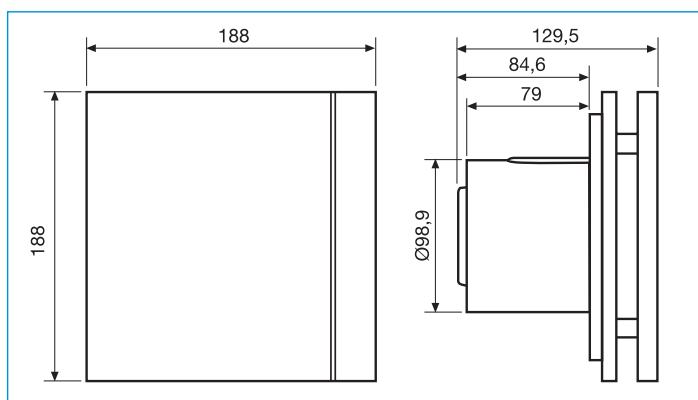

■ Модели

	CZ	CRZ	CHZ	CZ SILVER	CRZ SILVER	CHZ SILVER
Световой индикатор	•	•	•	•	•	•
Обратный клапан	•	•	•	•	•	•
Регулируемый таймер (1-30 мин.)		•	•		•	•
Регулируемый гигростат		•			•	
Шариковые подшипники	•	•	•	•	•	•
Серебристый цвет				•	•	•

* Дополнительно необходимо использовать трансформатор СТ-12/14R

■ Технические характеристики

Модель	Потр. мощность (Вт)	Напряжение (В)	Уровень звук. давл.* (дБ(А))	Макс. расход воздуха (м³/ч)	Класс изоляции/ IP	Вес (кг)
SILENT-100 DESIGN	8	230	26,5	80	II / IP45	0,65

* Уровень звукового давления на расстоянии 3 м от вентилятора, в свободном пространстве.

■ Размеры (мм)