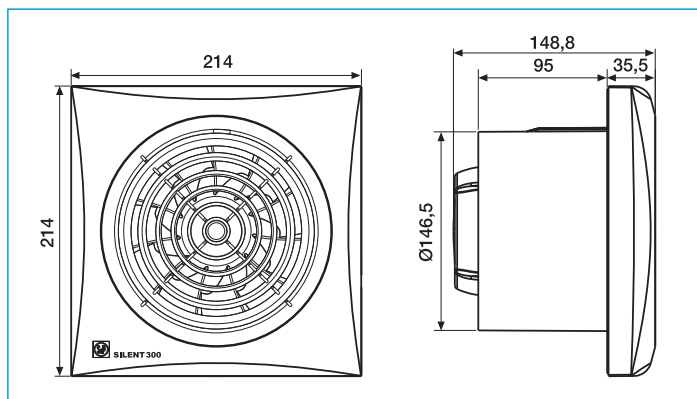

* Уровень звукового давления на расстоянии 3 м от вентилятора, в свободном пространстве.

■ Размеры (мм)

■ Рабочие характеристики

■ Дополнительные принадлежности

GSA-150
Гибкие
алюминиевые
воздуховоды

GRA-150
Наружная
алюминие-
вая решетка