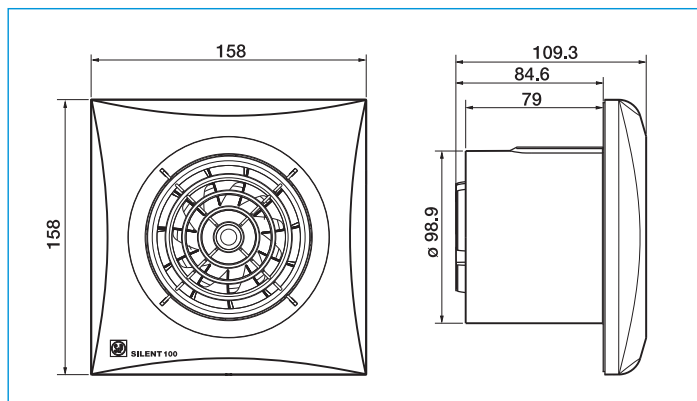

■ Модели

	CZ	CRZ	CRIZ	CHZ	CHZ VISUAL	CDZ	CZ (12V)	CZ SILVER	CRZ SILVER
Световой индикатор	•	•	•	•	•	•	•		
Обратный клапан	•	•	•	•	•	•	•	•	•
Регулируемый таймер (1-30 мин.)		•		•	•	•	*		•
Автоматический таймер			•						
Регулируемый гигростат				•	•				
Детектор движения						•			
Шариковые подшипники	•	•	•	•	•	•	•	•	•
Серебристый цвет								•	•

* Дополнительно необходимо использовать трансформатор СТ-12/14R

■ Технические характеристики

Модель	Частота вращения (об/мин)	Потр. мощность (Вт)	Напряжение (В)	Уровень звук. давл.* (дБ(А))	Макс. расход воздуха (м³/ч)	Класс изоляции/ IP	Вес (кг)
SILENT-100	2400	8	230	26,5	95	II / IP45	0,57
SILENT-100 12V	2320	13	12	26,5	95	⚡ IP57	0,57

* Уровень звукового давления на расстоянии 3 м от вентилятора, в свободном пространстве.

■ Размеры (мм)