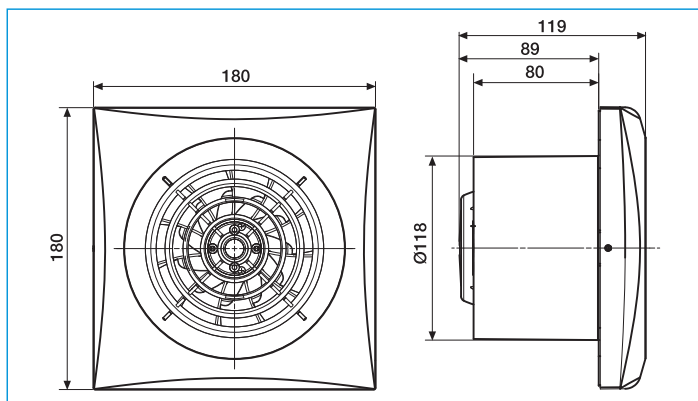

■ Размеры (мм)

■ Рабочие характеристики

■ Дополнительные принадлежности

GSA-125
Гибкие
алюминиевые
воздуховоды

GRA-150
Наружная
алюминиевая
решетка

CX-125/215
Хомуты

PER-125W
Инерционные
жалюзи

Серия SILENT-300 и SILENT-300 PLUS