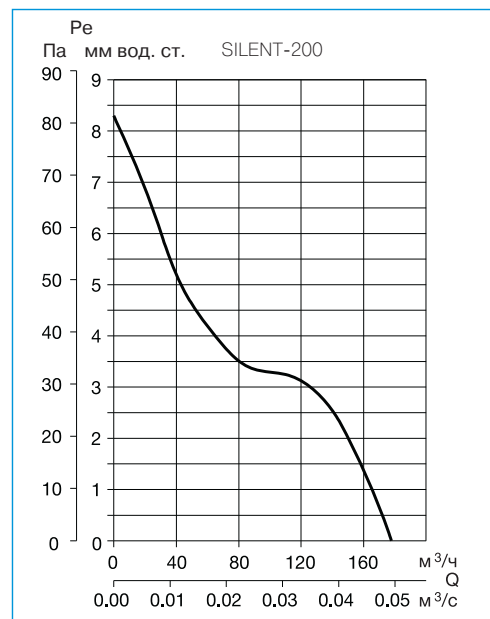

■ Рабочие характеристики

■ Дополнительные принадлежности