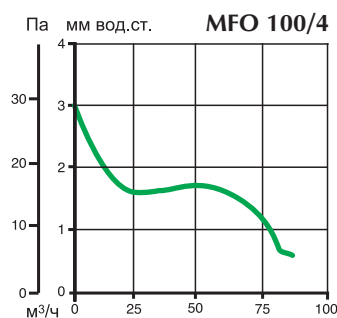

Модель	Код	Мощность,Вт	Ток,А	Расход, м³/ч	Давление,Па	Lp, дБа 3м
MFO 100/4	11145	15	0,09	85	29	33,1
MFO 100/4 T	11146	15	0,09	85	29	33,1
MFO 120/5	11147	20	0,12	175	49	39,1
MFO 120/5 T	11148	20	0,12	175	49	39,1

Для всех моделей электропитание AC 220 В 50 Гц, рабочая температура до 50 °С.

Все модели вентиляторов имеют степень защиты IPX4 (защита от прямого обрызгивания), что позволяет использовать их во влажных помещениях.

STANDARD

Базовые модели.

TIMER

Модели с таймером «Т». Все модели данного ряда оснащены таймером с регулируемой задержкой выключения от 3 до 20 мин.