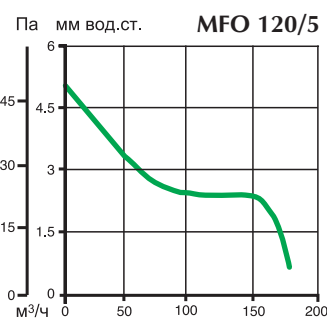

Модель	Код	Мощность,Вт	Ток,А	Расход, м³/ч	Давление,Па	Lp, дБа 3м
MFO 100/4	11145	15	0,09	85	29	33,1
MFO 100/4 T	11146	15	0,09	85	29	33,1
MFO 120/5	11147	20	0,12	175	49	39,1
MFO 120/5 T	11148	20	0,12	175	49	39,1

Для всех моделей электропитание AC 220 В 50 Гц, рабочая температура до 50 °С.

Все модели вентиляторов имеют степень защиты IPX4 (защита от прямого обрызгивания), что позволяет использовать их во влажных помещениях.

STANDARD

Базовые модели.

TIMER

Модели с таймером «Т». Все модели данного ряда оснащены таймером с регулируемой задержкой выключения от 3 до 20 мин.