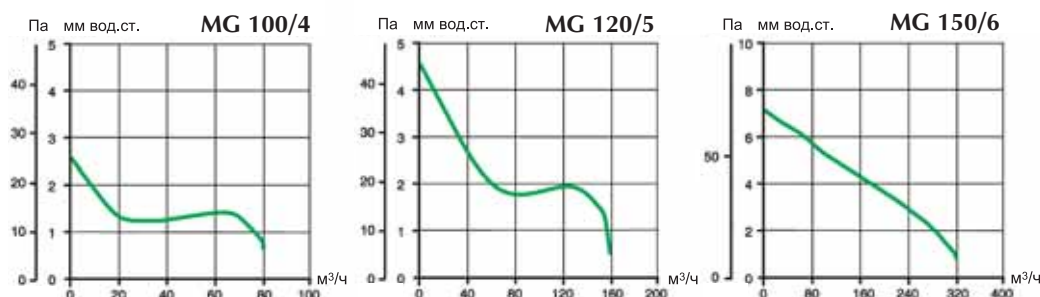

Модели с таймером «Т». Все модели данного ряда оснащены таймером с регулируемой задержкой выключения от 3 до 20 мин.

Модель	Ø A	B	C	Масса, кг
MG 100/4 LL	99	92,0	89	0,43
MG 100/4 T LL	99	96,5	89	0,43
MG 120/5, MG 120/5 LL	119	103,0	100	0,56
MG 120/5 T LL	119	107,5	100	0,56
MG 150/6, MG 150/6 LL	155	110,0	107	0,80
MG 150/6 T LL	155	114,5	107	0,80