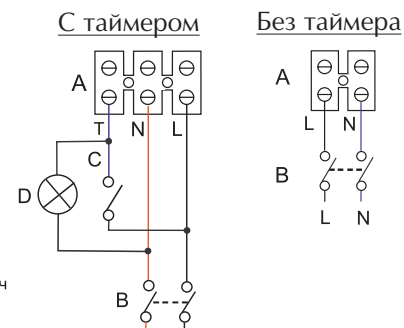

Модели с таймером «Т». Все модели данного ряда оснащены таймером с регулируемой задержкой выключения от 3 до 20 мин.

Модель	Ø A	B	C	Масса, кг
MG 100/4 LL	99	92,0	89	0,43
MG 100/4 T LL	99	96,5	89	0,43
MG 120/5, MG 120/5 LL	119	103,0	100	0,56
MG 120/5 T LL	119	107,5	100	0,56
MG 150/6, MG 150/6 LL	155	110,0	107	0,80
MG 150/6 T LL	155	114,5	107	0,80