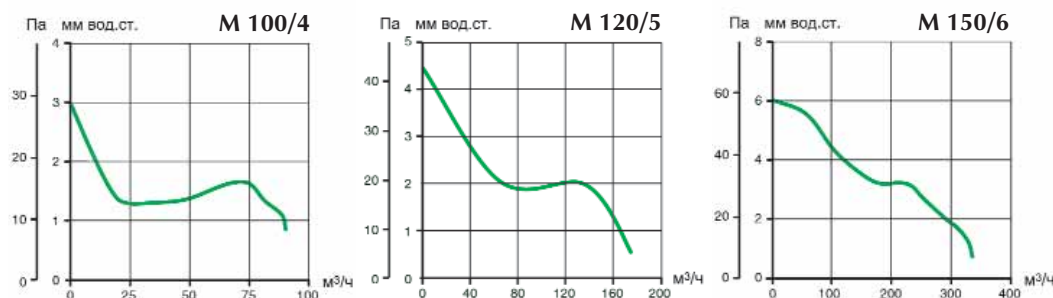

С таймером

Без таймера

Модель	A	B	C	D	Ø E	Масса, кг
М 100/4	159	160	100	47	99	0,6
М 120/5	179	181	110	47	119	0,8
М 150/6	214	215	117	47	156	1,1

Все размеры указаны в мм.