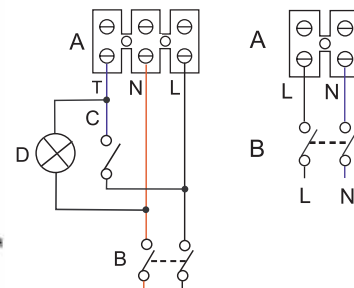

Модель	A	B	C	D	Ø E	Масса, кг
М 100/4	159	160	100	47	99	0,6
М 120/5	179	181	110	47	119	0,8
М 150/6	214	215	117	47	156	1,1

Все размеры указаны в мм.