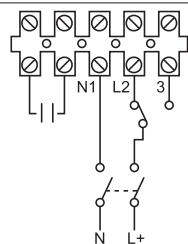

Модели STANDARD

Модель	A	C	D	E	F	G	H	L	Ø	Масса, Кг
Micro I	258	34	92	90	64	60	118	26	92,5/97,0	1,9
Medio I	287	37	97	103	72	69	130	26	92,5/97,0	2,8
Super I	314	38	120	120	80	81	153	26	92,5/97,0	4,3

Все размеры указаны в мм.