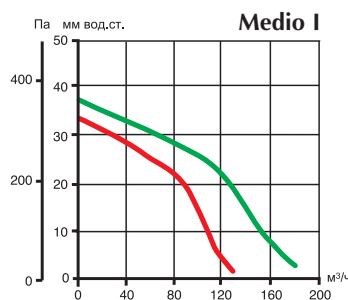

## T-HCS

**Модели с гигростатом и таймером «Т-HCS».** Гигростат включает вентилятор, когда величина относительной влажности окружающего воздуха превысит 65%. Если показатель влажности опустится ниже 65%, данные модели будут работать как модели с таймером с регулируемой задержкой выключения от 3 до 20 мин.