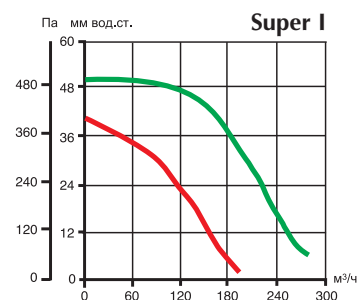

## T-HCS

**Модели с гигростатом и таймером «Т-HCS».** Гигростат включает вентилятор, когда величина относительной влажности окружающего воздуха превысит 65%. Если показатель влажности опустится ниже 65%, данные модели будут работать как модели с таймером с регулируемой задержкой выключения от 3 до 20 мин.