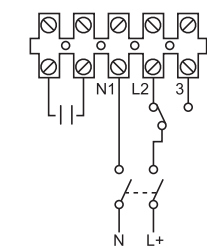

Модели STANDARD

Модель	A	B	C	I	E	D	G	F	L	H	T	Ø	Масса, Кг
Micro 80	239	195	197	100	74	85	60	64	20	97	117	73,5	1,8
Micro 100	239	195	197	100	74	85	60	64	20	97	117	92,5/97,0	1,8
Medio	261	212	215	110	82	95	69	75	20	119	138	92,5/97,0	2,6
Super	290	236	239	125	92	108	81	87	20	144	164	92,5/97,0	3,8

Все размеры указаны в мм.