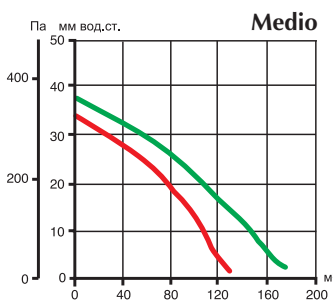

ВЫТЯЖНЫЕ ЦЕНТРОБЕЖНЫЕ ВЕНТИЛЯТОРЫ

ВЕНТИЛЯТОРЫ VORT QUADRO НАКЛАДНОГО ИСПОЛНЕНИЯ

Центробежные вытяжные вентиляторы Vort Quadro легко устанавливаются и эксплуатируются благодаря своему накладному исполнению. Они предназначены для выброса воздуха через стену или сеть воздуховодов и вентканалов. Встроенный обратный клапан, моющийся фильтр, двухскоростной двигатель входят в комплект поставки. Vort Quadro с успехом могут применяться практически в любых помещениях, включая помещения с повышенной запыленностью и влажностью воздуха.

Модель	Код	Мощность, Вт		Ток, А		Расход, м³/ч		Давление, Па		Lp, дБа Зм	
		max	min	max	min	max	min	max	min	max	min
Micro 80	11638	27	19	0,13	0,10	85	60	265	216	37,0	28,7
Micro 80 T	11648	27	19	0,13	0,10	85	60	265	216	37,0	28,7
Micro 100	11936	28	20	0,13	0,10	90	65	216	157	39,2	32,3
Micro 100 T	11940	28	20	0,13	0,10	90	65	216	157	39,2	32,3
Micro 100 T HCS	11942	28	20	0,13	0,10	90	65	216	157	39,2	32,3
Micro	11944	53	42	0,26	0,20	170	125	363	334	43,4	36,7
Micro T	11946	53	42	0,26	0,20	170	125	363	334	43,4	36,7
Micro T HCS	11950	53	42	0,26	0,20	170	125	363	334	43,4	36,7
Super	11952	95	65	0,48	0,30	270	185	491	412	48,6	41,9
Super T	11954	95	65	0,48	0,30	270	185	491	412	48,6	41,9
Super T HCS	11956	95	65	0,48	0,30	270	185	491	412	48,6	41,9

Для всех моделей электропитание AC 220 В 50 Гц, рабочая температура до 50 °С (для Medio до 40°С), степень защиты IPX4 (от прямого обрызгивания).

STANDARD

Базовые модели накладного исполнения.

TIMER

Модели с таймером «Т». Все модели данного ряда оснащены таймером с регулируемой задержкой выключения от 3 до 20 мин.

T-HCS