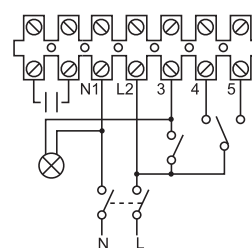

Модели TIMER и T-HCS