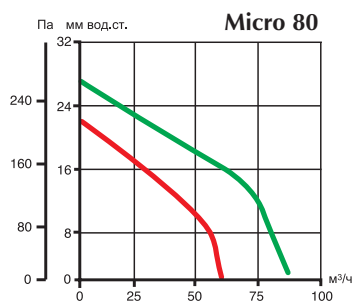

ВЫТЯЖНЫЕ ЦЕНТРОБЕЖНЫЕ ВЕНТИЛЯТОРЫ

ВЕНТИЛЯТОРЫ VORT QUADRO НАКЛАДНОГО ИСПОЛНЕНИЯ

Центробежные вытяжные вентиляторы Vort Quadro легко устанавливаются и эксплуатируются благодаря своему накладному исполнению. Они предназначены для выброса воздуха через стену или сеть воздуховодов и вентканалов. Встроенный обратный клапан, моющийся фильтр, двухскоростной двигатель входят в комплект поставки. Vort Quadro с успехом могут применяться практически в любых помещениях, включая помещения с повышенной запыленностью и влажностью воздуха.

Модель	Код	Мощность, Вт		Ток, А		Расход, м³/ч		Давление, Па		Lp, дБа Зм	
		max	min	max	min	max	min	max	min	max	min
Micro 80	11638	27	19	0,13	0,10	85	60	265	216	37,0	28,7
Micro 80 T	11648	27	19	0,13	0,10	85	60	265	216	37,0	28,7
Micro 100	11936	28	20	0,13	0,10	90	65	216	157	39,2	32,3
Micro 100 T	11940	28	20	0,13	0,10	90	65	216	157	39,2	32,3
Micro 100 T HCS	11942	28	20	0,13	0,10	90	65	216	157	39,2	32,3
Micro	11944	53	42	0,26	0,20	170	125	363	334	43,4	36,7
Micro T	11946	53	42	0,26	0,20	170	125	363	334	43,4	36,7
Micro T HCS	11950	53	42	0,26	0,20	170	125	363	334	43,4	36,7
Super	11952	95	65	0,48	0,30	270	185	491	412	48,6	41,9
Super T	11954	95	65	0,48	0,30	270	185	491	412	48,6	41,9
Super T HCS	11956	95	65	0,48	0,30	270	185	491	412	48,6	41,9

Для всех моделей электропитание AC 220 В 50 Гц, рабочая температура до 50 °С (для Medio до 40°С), степень защиты IPX4 (от прямого обрызгивания).

STANDARD

Базовые модели накладного исполнения.

TIMER

Модели с таймером «Т». Все модели данного ряда оснащены таймером с регулируемой задержкой выключения от 3 до 20 мин.

T-HCS