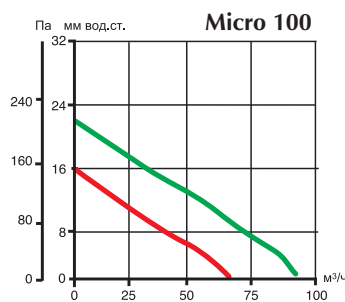

ВЫТЯЖНЫЕ ЦЕНТРОБЕЖНЫЕ ВЕНТИЛЯТОРЫ

ВЕНТИЛЯТОРЫ VORT QUADRO НАКЛАДНОГО ИСПОЛНЕНИЯ

Центробежные вытяжные вентиляторы Vort Quadro легко устанавливаются и эксплуатируются благодаря своему накладному исполнению. Они предназначены для выброса воздуха через стену или сеть воздуховодов и вентканалов. Встроенный обратный клапан, моющийся фильтр, двухскоростной двигатель входят в комплект поставки. Vort Quadro с успехом могут применяться практически в любых помещениях, включая помещения с повышенной запыленностью и влажностью воздуха.

Модель	Код	Мощность, Вт		Ток, А		Расход, м³/ч		Давление, Па		Lp, дБа Зм	
		max	min	max	min	max	min	max	min	max	min
Micro 80	11638	27	19	0,13	0,10	85	60	265	216	37,0	28,7
Micro 80 T	11648	27	19	0,13	0,10	85	60	265	216	37,0	28,7
Micro 100	11936	28	20	0,13	0,10	90	65	216	157	39,2	32,3
Micro 100 T	11940	28	20	0,13	0,10	90	65	216	157	39,2	32,3
Micro 100 T HCS	11942	28	20	0,13	0,10	90	65	216	157	39,2	32,3
Micro	11944	53	42	0,26	0,20	170	125	363	334	43,4	36,7
Micro T	11946	53	42	0,26	0,20	170	125	363	334	43,4	36,7
Micro T HCS	11950	53	42	0,26	0,20	170	125	363	334	43,4	36,7
Super	11952	95	65	0,48	0,30	270	185	491	412	48,6	41,9
Super T	11954	95	65	0,48	0,30	270	185	491	412	48,6	41,9
Super T HCS	11956	95	65	0,48	0,30	270	185	491	412	48,6	41,9

Для всех моделей электропитание AC 220 В 50 Гц, рабочая температура до 50 °С (для Medio до 40°С), степень защиты IPX4 (от прямого обрызгивания).

STANDARD

Базовые модели накладного исполнения.

TIMER

Модели с таймером «Т». Все модели данного ряда оснащены таймером с регулируемой задержкой выключения от 3 до 20 мин.

T-HCS